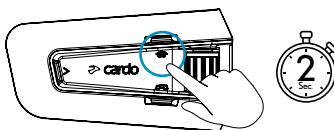

Grupiranje

LED Crveno & Zeleno 

Uspješno grupiranje

LED Ljubičasto 

Uključi / Isključi zvuk grupe

Podijeli poziv

Promjena izvora

DMC na Bluetooth