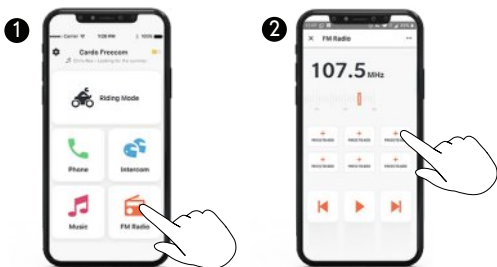

Uparivanje s telefonom

LED Crveno & Plavo 

Cardo Connect App

Download

Registracija i aktivacija

Izaberite jezik

Ažuriranje aplikacije

Općenito

 Povećavanje glasnoće

 Smanjivanje glasnoće

 Isključi / uključi mikrofon

 Glasovni asistent

Siri

*Google
Assistant*

Radio

 Postavite unaprijed zadane postavke

 On

 Off

▶ Sljedeći prečac

x1
Tap

◀ Prethodni prečac

x2
Tap

»» Započni skeniranje

x3
Tap