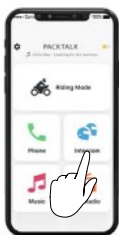

Postavi partnera za dijeljenje glazbe

1