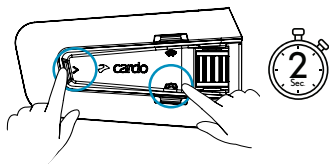

Početak rada

Pritisni & Zadrži

Broj pritisaka

On/Off

Auto On/Off

- Automatsko UKLJUČIVANJE čim uređaj detektira pokret.
- Automatsko ISKLJUČIVANJE nakon nekoliko sekundi bez pokreta.
- Preporuka: ručno isključite uređaj prilikom spremanja ili slanja.