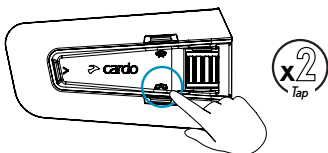

Zovi brzo biranje