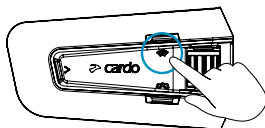

NAPREDNE ZNAČAJKE | Univerzalni Bluetooth interkom

Bluetooth Interkom uparivanje

Pokreni / Zaustavi interkom

Vozač A

Vozač B

NAPREDNE ZNAČAJKE | Ponovno pokretanje

NAPREDNE ZNAČAJKE | Tvornički reset