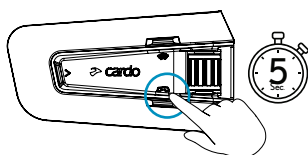

NAPREDNE ZNAČAJKE | Uparivanje s motociklom

1 Korak 1