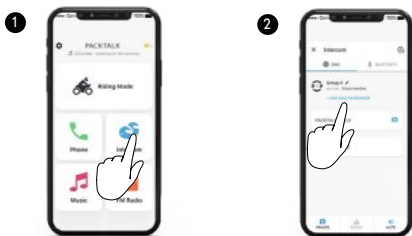

Bluetooth® na DMC

NAPREDNE ZNAČAJKE | Detekcija sudara

Postavljanje

Otkazivanje detektora sudara

Bilo koji gumb

ILI

NAPREDNE ZNAČAJKE | Pozivi

Postavi brzo biranje

Zovi brzo biranje

Postavi partnera za dijeljenje glazbe

1

2

3

4

Pokreni / Zaustavi dijeljenje glazbe

Postavi partnera za privatni razgovor

Pokreni / Zaustavi privatni razgovor

Dodaj suvozača putem Bluetootha

Pokreni / Zaustavi interkom sa suvozačem

NAPREDNE ZNAČAJKE | Uparivanje s GPS-om

1 Korak 1

2 Korak 2

3 Korak 3

NAPREDNE ZNAČAJKE | Uparivanje s motociklom