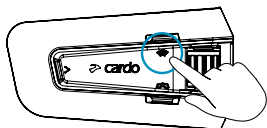

Pokreni / Zaustavi interkom

Vozač A