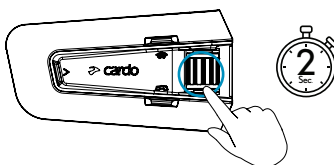

LED Crveno & Zeleno

Uspješno grupiranje

LED Ljubičasto

Uključi / Isključi zvuk grupe