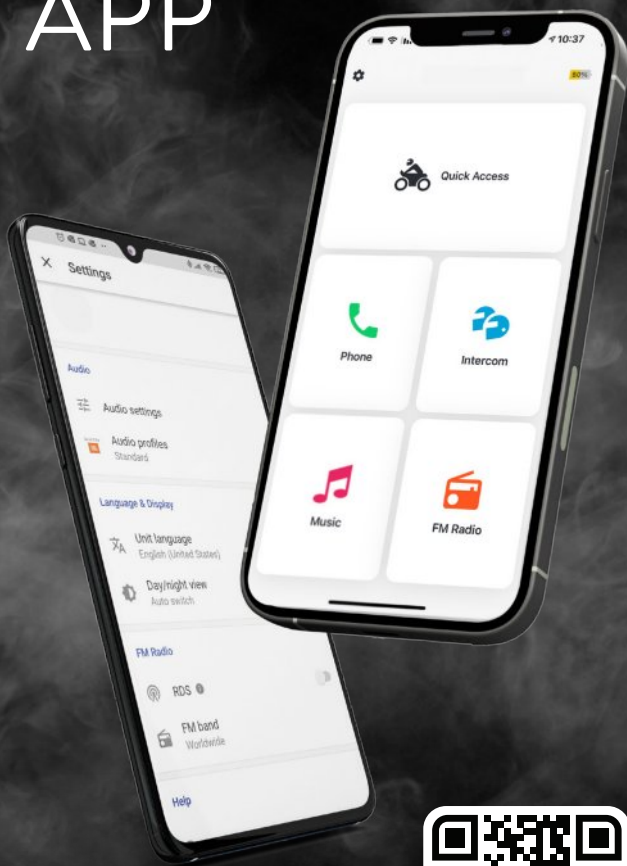

cardo®

CONNECT APP

Cardo Connect App

SADRŽAJ

Početak rada	4-5
Cardo Connect App	6
Općenito	7
Radio	8-9
Glazba / Promjena izvora	10
Telefonski poziv	11
DMC Interkom / Promjena izvora	12

NAPREDNE ZNAČAJKE

Detekcija sudara	13
Telefonski poziv	13
Dijeljenje glazbe	14
DMC Interkom	15
Uparivanje s GPS-om	16
Uparivanje s motociklom	17
Univerzalni Bluetooth intekom	18
Tvornički reset	18
Glasovne naredbe - uvijek aktivne!	19