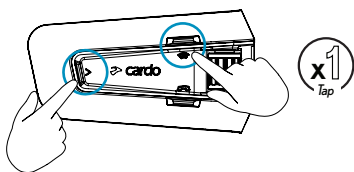

Isključi / uključi mikrofon