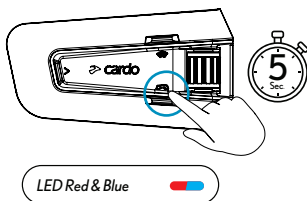

Pokreni / Zaustavi privatni razgovor

Dodaj suvozača putem Bluetootha

Pokreni / Zaustavi interkom sa suvozačem

NAPREDNE ZNAČAJKE | Uparivanje s GPS-om

1 Korak 1

2 Korak 2

3 Korak 3

NAPREDNE ZNAČAJKE | Uparivanje s motociklom