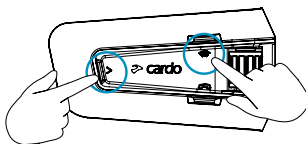

NAPREDNE ZNAČAJKE | Ponovno pokretanje