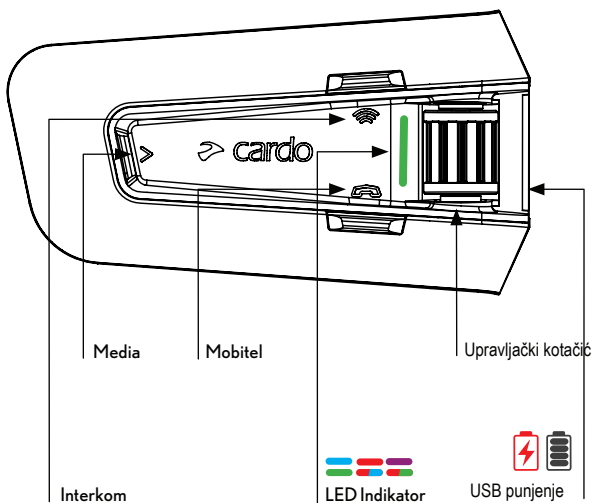

SADRŽAJ

Početak rada	4-5
Cardo Connect App	6
Općenito	7
Radio	8-9
Glazba / Promjena izvora	10
Telefonski poziv	11
DMC Interkom / Promjena izvora	12

NAPREDNE ZNAČAJKE

Detekcija sudara	13
Telefonski poziv	13
Dijeljenje glazbe	14
DMC Interkom	15
Uparivanje s GPS-om	16
Uparivanje s motociklom	17
Univerzalni Bluetooth intekom	18
Tvornički reset	18
Glasovne naredbe - uvijek aktivne!	19

Početak rada

Pritisni & Zadrži

Broj pritisaka