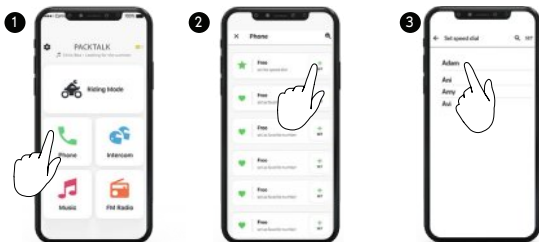

Grupiranje

LED Crveno & Zeleno 

Uspješno grupiranje

LED Ljubičasto 

Uključi / Isključi zvuk grupe

Podijeli poziv

Promjena izvora

DMC na Bluetooth

Bluetooth® na DMC

NAPREDNE ZNAČAJKE | Detekcija sudara

Postavljanje

Otkazivanje detektora sudara

Bilo koji gumb

ILI

NAPREDNE ZNAČAJKE | Pozivi

Postavi brzo biranje

Zovi brzo biranje

Postavi partnera za dijeljenje glazbe

1

2

3

4

Pokreni / Zaustavi dijeljenje glazbe

Postavi partnera za privatni razgovor