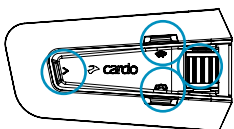

Bluetooth® na DMC

NAPREDNE ZNAČAJKE | Detekcija sudara

Postavljanje

Otkazivanje detektora sudara

Bilo koji gumb

ILI

NAPREDNE ZNAČAJKE | Pozivi

Postavi brzo biranje