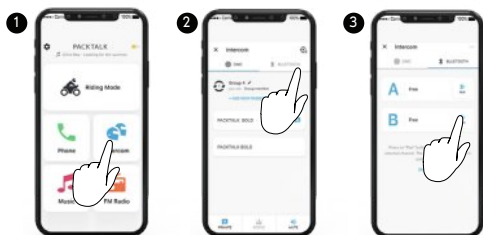

Pokreni / Zaustavi privatni razgovor

Dodaj suvozača putem Bluetootha

Pokreni / Zaustavi interkom sa suvozačem

NAPREDNE ZNAČAJKE | Uparivanje s GPS-om

1 Korak 1

2 Korak 2

3 Korak 3

NAPREDNE ZNAČAJKE | Uparivanje s motociklom

1 Korak 1

LED Crveno & Plavo

2 Korak 2

LED Crveno & Zeleno

3 Korak 3

NAPREDNE ZNAČAJKE | Univerzalni Bluetooth interkom

Bluetooth Interkom uparivanje

Pokreni / Zaustavi interkom