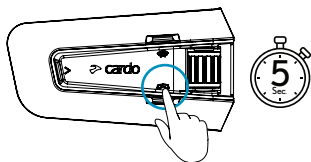

Uparivanje s telefonom