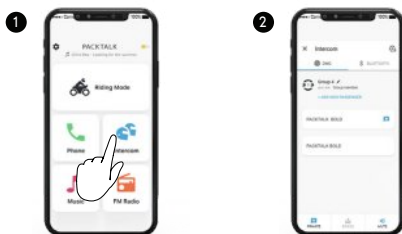

Bluetooth® na DMC

NAPREDNE ZNAČAJKE | Detekcija sudara

Postavljanje

Otkazivanje detektora sudara

Bilo koji gumb

ILI

NAPREDNE ZNAČAJKE | Pozivi

Postavi brzo biranje

Zovi brzo biranje

Postavi partnera za dijeljenje glazbe

1

2

3

4

Pokreni / Zaustavi dijeljenje glazbe

Postavi partnera za privatni razgovor

Pokreni / Zaustavi privatni razgovor

Dodaj suvozača putem Bluetootha

Pokreni / Zaustavi interkom sa suvozačem

NAPREDNE ZNAČAJKE | Uparivanje s GPS-om

1 Korak 1

2 Korak 2

3 Korak 3

NAPREDNE ZNAČAJKE | Uparivanje s motociklom